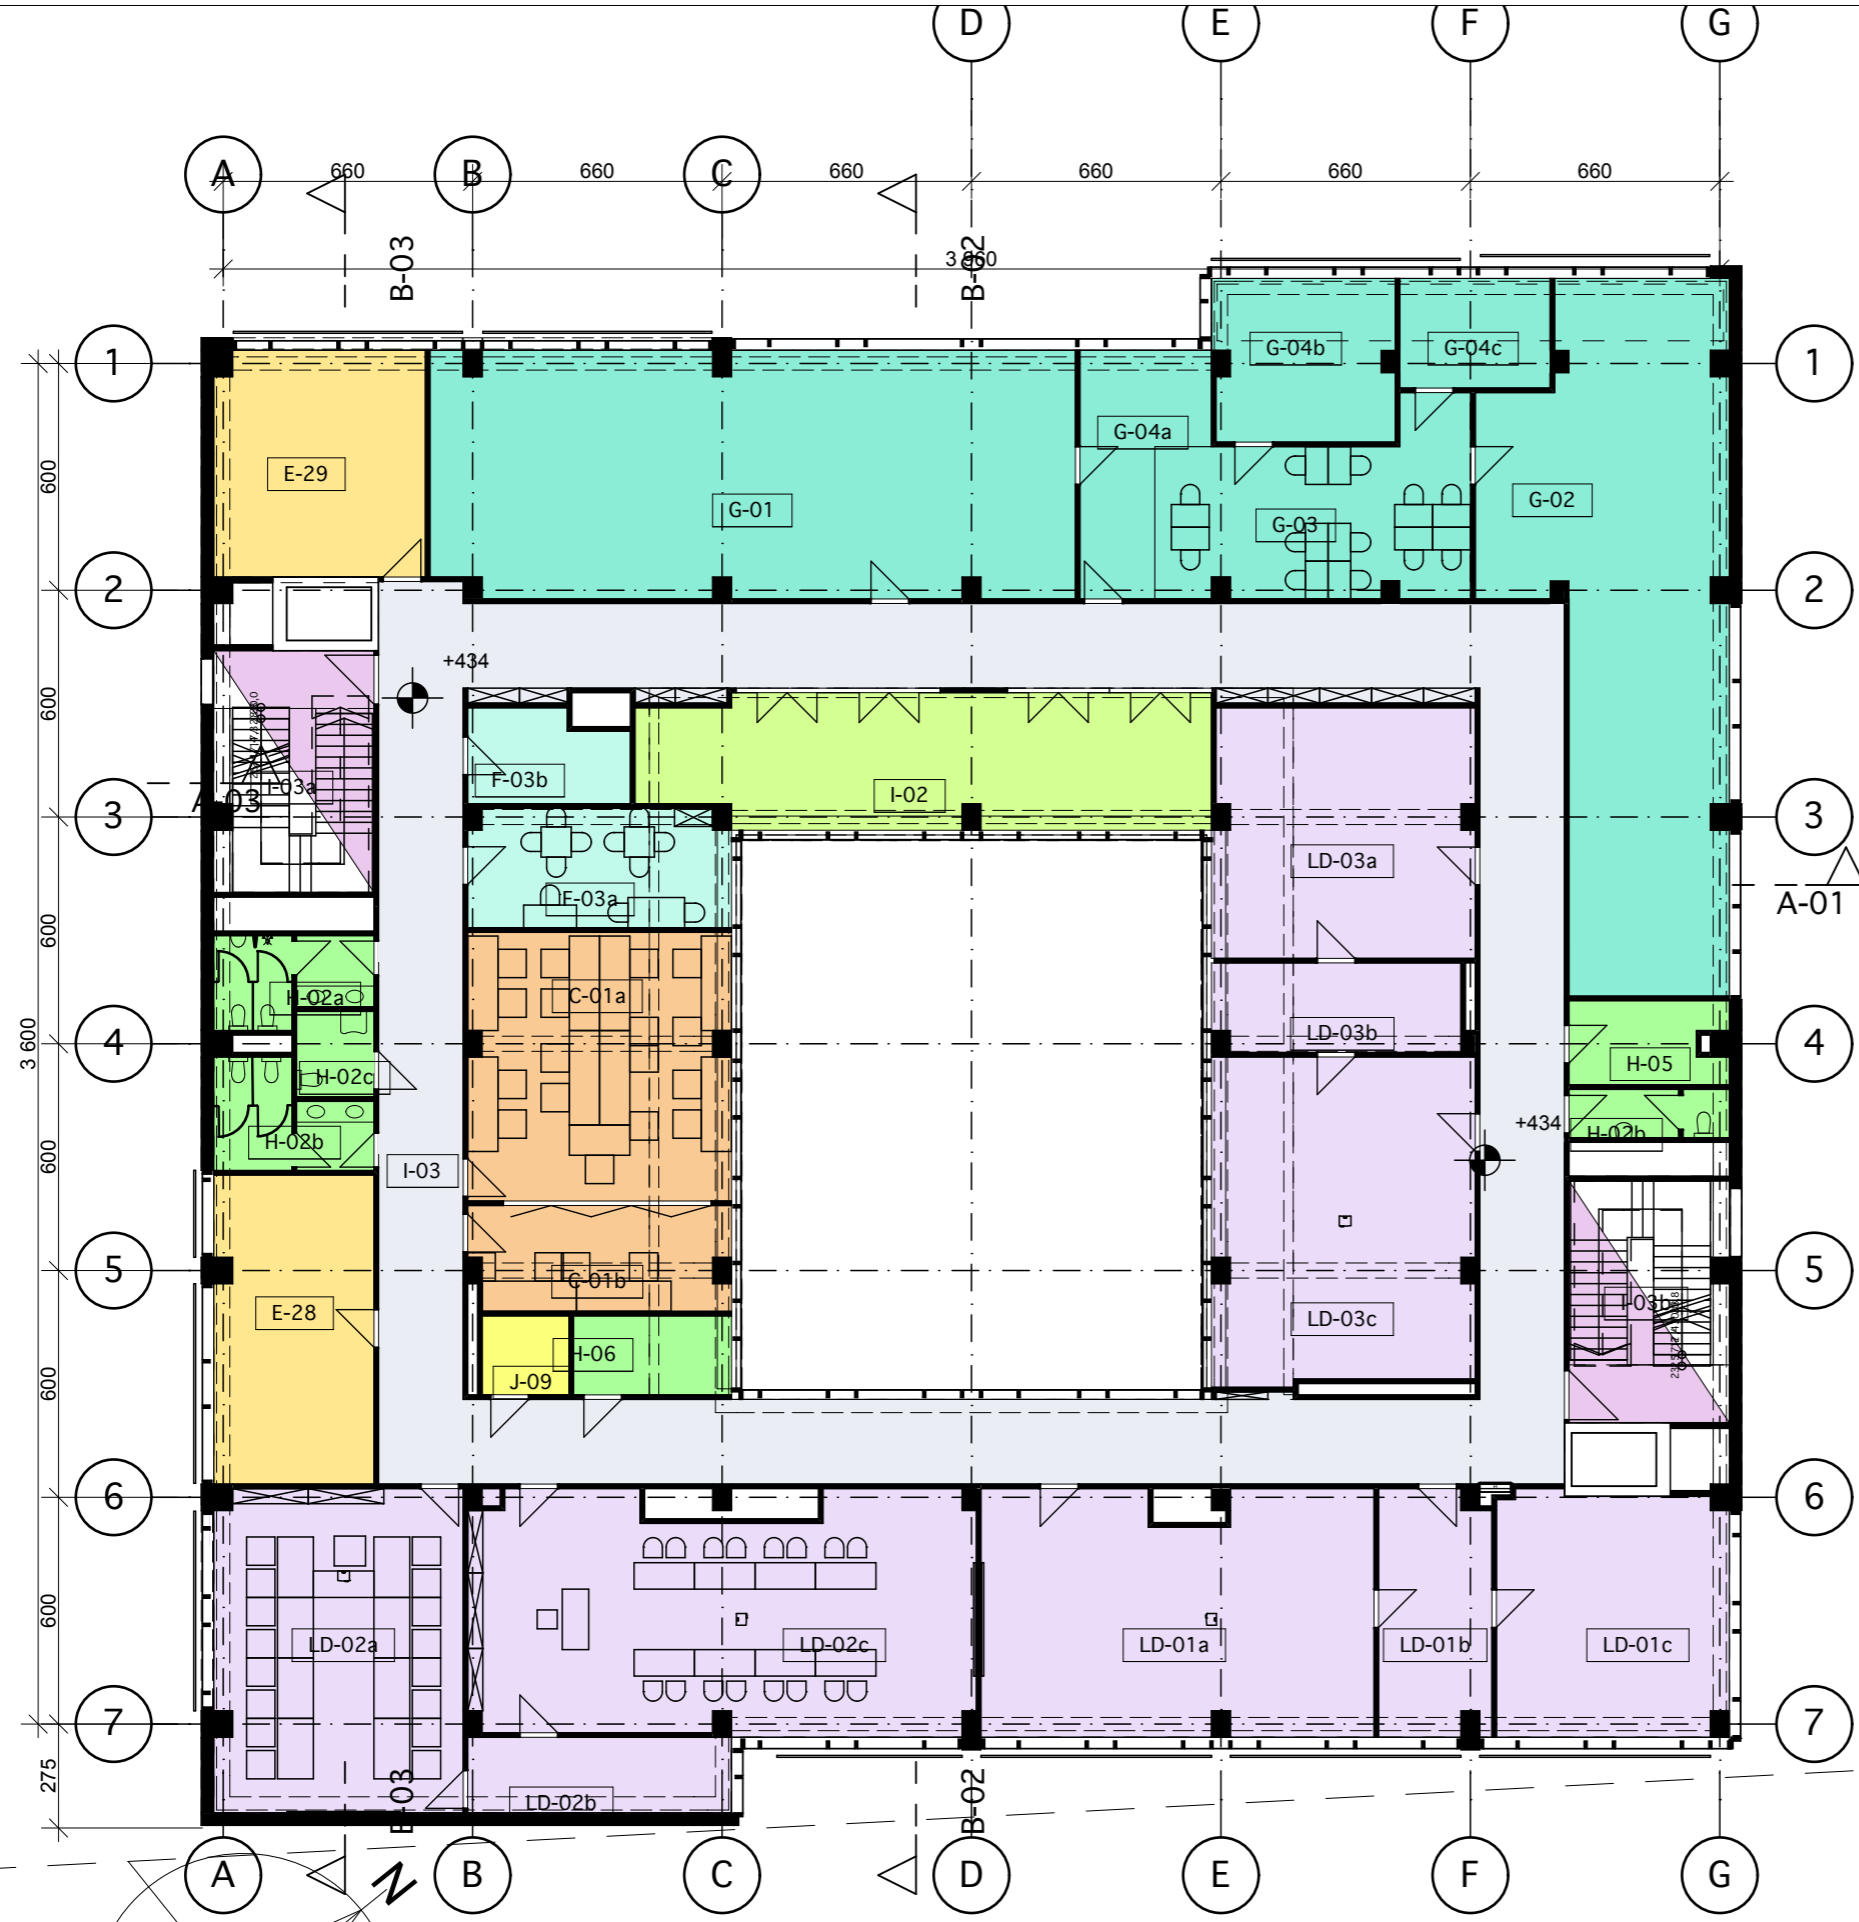

+1
UJ/ING

Rzut poziomu +1

Zamawiający:		Uniwersytet Jagielloński w Krakowie	
Wykonawca:		 ALDESA POLSKA Sp. z o.o.	
Jednostka projektowa:		ION ARCHITEKCI ION ARCHITEKCI Sp. z o.o. Spółka Komandytowa al. Stowackiego 31/6, 31-159 Kraków	
Temat opracowania: BUDOWA BUDYNKU INSTYTUTU NAUK GEOLOGICZNYCH UJ			
Lokalizacja: KAMPUS 600-LECIA ODNOWIENIA UJ W KRAKOWIE			
Branża:	ARCHITEKTURA	Stadium:	KONCEPCJA
Tytuł rysunku: Rzut poz. "+1"			
Stanowisko	Imię i nazwisko	Uprawnienia	Podpis
Projektant	ŁUKASZ JAROSZEWSKI	MPOIA/013/2004	
	ARTUR ZABOKLICKI	dec. Nr 48/98 MP-0654	
	WOJCIECH KASINOWICZ	dec. Nr 124/99	
Opracowanie			
Data	Nr rysunku	Skala	Indeks
14-05-07	4	1:200	A